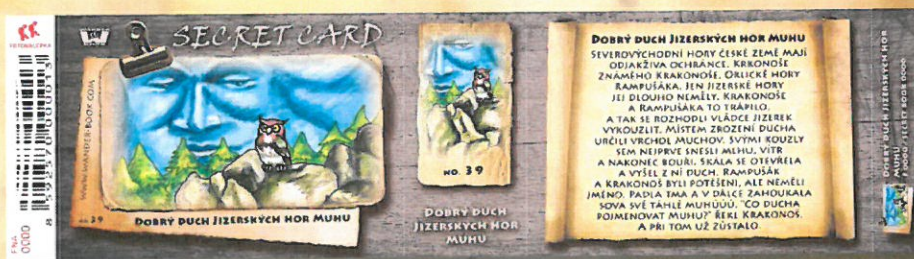

**SEZNAM SECRET CARD  
Z MAPY  
TAJEMNÁ MÍSTA TŘPYTIVÝCH JIZEREK A ČERTOVSKEHO JEŠTĚDU**

- 1) ŽEBRÁKOVA SMRT
- 2) ĎÁBLOVA POMSTA
- 3) ZAKLETÝ TYRAN
- 4) POUTNÍ MÍSTO HEJNICE
- 5) KOUZELNÝ HMOŽDÍŘ
- 6) POKLAD V KOČIČÍCH KAMENECH
- 7) ZAMILOVANÝ ČARODĚJ
- 8) EDUARDŮV BUK
- 9) ĎÁBLŮV TANEC
- 10) DRAČÍ VRCH
- 11) LOUPEŽNÍCI NA SKALNÍM HRADU
- 12) ZÁZRAK NA OLIVETSKÉ HOŘE
- 13) POHANSKÁ SVATYNĚ
- 14) BEZEDNÁ ČIHADLA
- 15) O DOBRÝCH A ZLÝCH BLUDIČKÁCH
- 16) PRINCEZNA IZERINA
- 17) TŘI PŘÍZRKY NA ROIMUNDU
- 18) HRADNÍ PÁN Z HAMRŠTEJNA A KRÁSNÁ ELIŠKA
- 19) POKLAD BOHATÉHO KUPCE Z LIBERCE
- 20) ZÁZRAČNÁ STUDÁNKA V RUPRECHTICÍCH
- 21) ZMIZENÍ ZLODUCHA KURTA
- 22) MILOVNÍK HUB
- 23) MARIÁNSKÝ ZÁZRAK V KARLOVĚ
- 24) ĎÁBELSKÝ ÚSPĚŠNÝ OBCHODNÍK
- 25) OBR, KTERÝ RÁD POČÍTÁ ZLATO
- 26) ZAKLETÁ PANNA V SOKOLÍM KAMENI
- 27) 45 LET ČEKAJÍCÍ ROZHLEDNA ŠTĚPÁNKA
- 28) ČERTI NA JEŠTĚDU
- 29) JEŠTĚDSKÝ DUCH – STRÁŽCE POKLADŮ
- 30) KÁMEN KREJČÍK NA JEŠTĚDU
- 31) MARIÁNSKÝ OBRÁZEK
- 32) POŽÁR JAKO BOŽÍ TREST
- 33) O JEŽÍŠOVÝCH KAMENECH
- 34) ZAKOPANÉ ZVONY
- 35) ROZZUŘENÝ ČERT
- 36) JAN JOSEF ANTONÍN ELEAZAR KITTEL
- 37) PEKELNÁ ZAŘÍKÁVADLA
- 38) SMRT DOKROTA KITTELA
- 39) DOBRÝ DUCH JIZERSKÝCH HOR MUHU
- 40) NEPOSLUŠNÝ KŮŇ

## NOVÁ EDICE OBSAHUJE:

### 1) SECRET CARD ILUSTROVANOU NÁLEPKU

### 2) SECRET BOOK + SECRET MAP SE STOLNÍ HROU SECRET TRIP + HRACÍ KARTY

SECRET BOOK JE OSOBNÍ KNÍŽKA POVĚSTÍ,  
DO KTERÉ SE LEPÍ NÁLEPKY SECRET CARD

SECRET MAP SE STOLNÍ HROU SECRET TRIP + HRACÍ KARTY  
JE ORIGINÁLNÍ PRŮVODCE REGIONÁLNÍCH POVĚSTÍ. PUBLIKACE OBSAHUJE HRACÍ POLE  
A TAJEMNÁ MÍSTA POVĚSTÍ, NA KTERÉ SE LEPÍ PROSTŘEDNÍ ČÁST NÁLEPKY SECRET CARD.